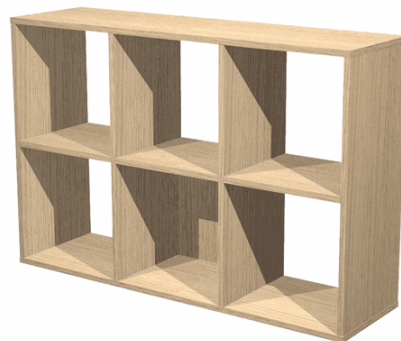

Codice Articolo : 82837

Descrizione : LIBRERIA 6 CASELLE 104x29,2cm-H69,8cm Rovere - RAINBOW

Marca : ARTEXPOR

Part - Number : 6MaxC/C

Descrizione Estesa

Librerie Realizzate in melaminico bilaminato antigraffio e antiriflesso (sp. 16mm) conforme alle norme UNI e EN classe E1. Componibili per sovrapposizione e affiancamento. Le librerie con cassa colore bianco hanno un lato con bordo colore faggio, le librerie degli altri colori hanno entrambi i bordi nel colore della struttura. Antine disponibili anche in vetro temperato satinato sp. 4 mm. Ogni casella misura 32,5 x 32,5cm. La profondità utile è di 29cm. Antina e cassetti dotati di pratico pomello. La coppia di cassetti è completa di retro in colore. LIBRERIA 6 CASELLE 104x29,2cm-H69,8cm.

Dimensioni e peso Articolo confezionato

Altezza :	0,00	mt
Lunghezza :	0,00	mt
Profondità :	0,00	mt
Peso :	0,00	kg

Confezionamento

Confezione :	1
Imballo :	1

Codice a Barre

Pezzo :	
Confezione :	
Imballo :	

Caratteristiche

Marca	ARTEXPOR
Colore	Rovere
Materiale	Melaminico
Tipologia	Libreria
Dimensione	104,1x29,2x69,8cm
Linea	Rainbow